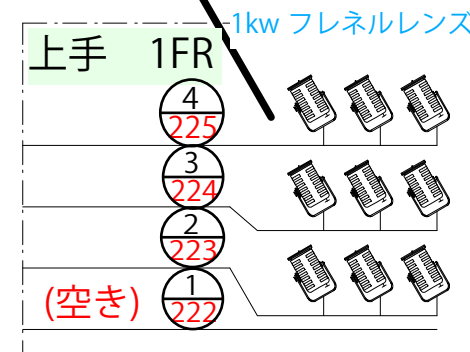

フロント・シーリング回路図 大ホール

舞台

黒文字 = 負荷ナンバー
赤文字 = Dimナンバー

客席