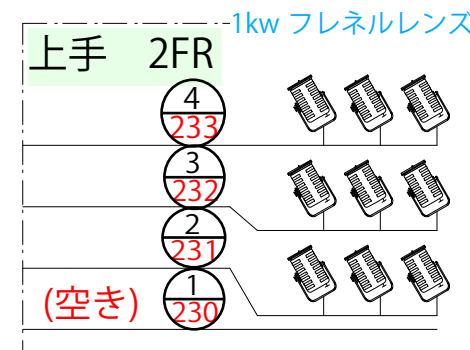

フロント・シーリング回路図 大ホール

舞台

黒文字 = 負荷ナンバー
赤文字 = Dimナンバー

客席