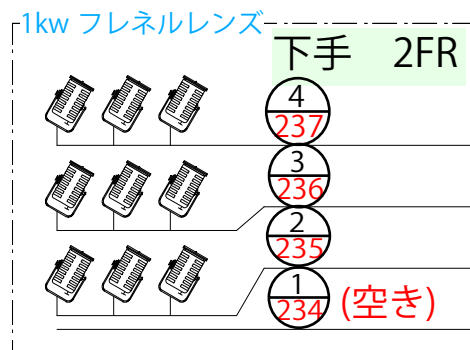

フロント・シーリング回路図 大ホール

舞台

黒文字 = 負荷ナンバー
赤文字 = Dimナンバー

客席