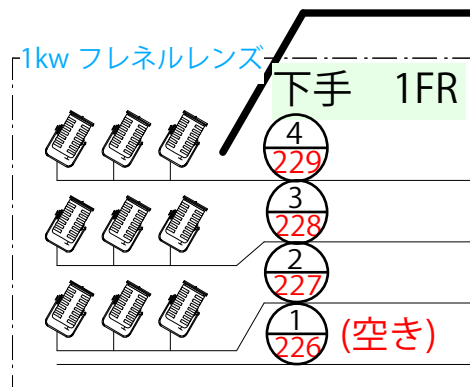

フロント・シーリング回路図 大ホール

舞台

黒文字 = 負荷ナンバー
赤文字 = Dimナンバー

客席